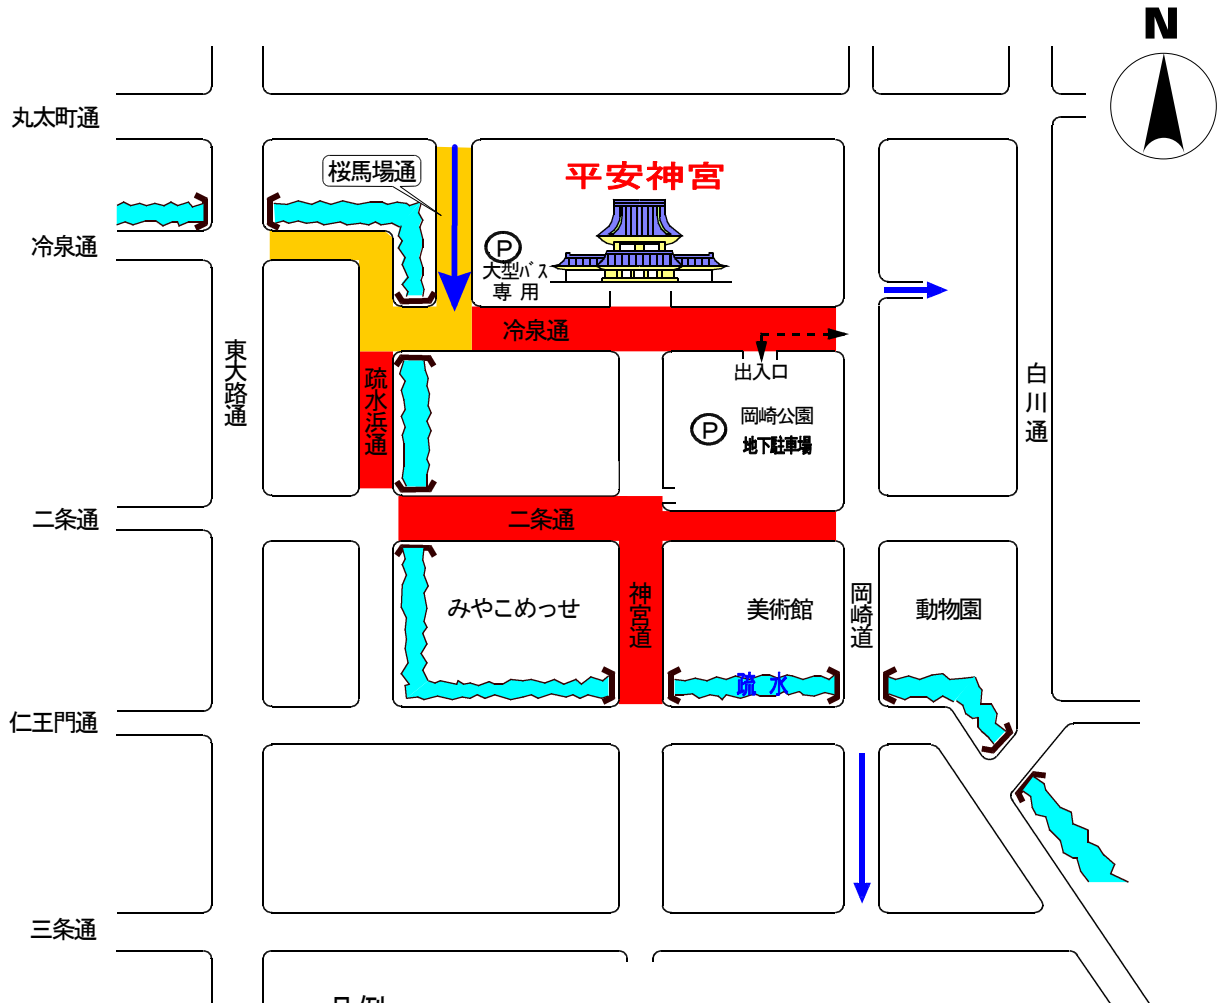

平成28年末・平成29年始の交通規制 京都市消防出初式

凡例

	車両通行止め
	車両通行止め(大型バスは通行可)
	一方通行(現行規制)
	駐車場への出入経路

○ 車両通行止め

道路名	区間	時間	対象	署
冷泉通	岡崎道～桜馬場通	1月8日 9:00～12:00	車両(行事参加車両及び駐車場利用車両を除く)	川端
二条通	岡崎道～疏水浜通		車両(行事参加車両を除く)	
神宮道	二条通～仁王門通		車両(大型バスを除く)	
桜馬場通	丸太町通～冷泉通	1月8日 10:30～12:00	車両(大型バス及び行事参加車両を除く)	
冷泉通	桜馬場通～東大路通		車両(行事参加車両を除く)	
疏水浜通	冷泉通～二条通		車両(行事参加車両を除く)	