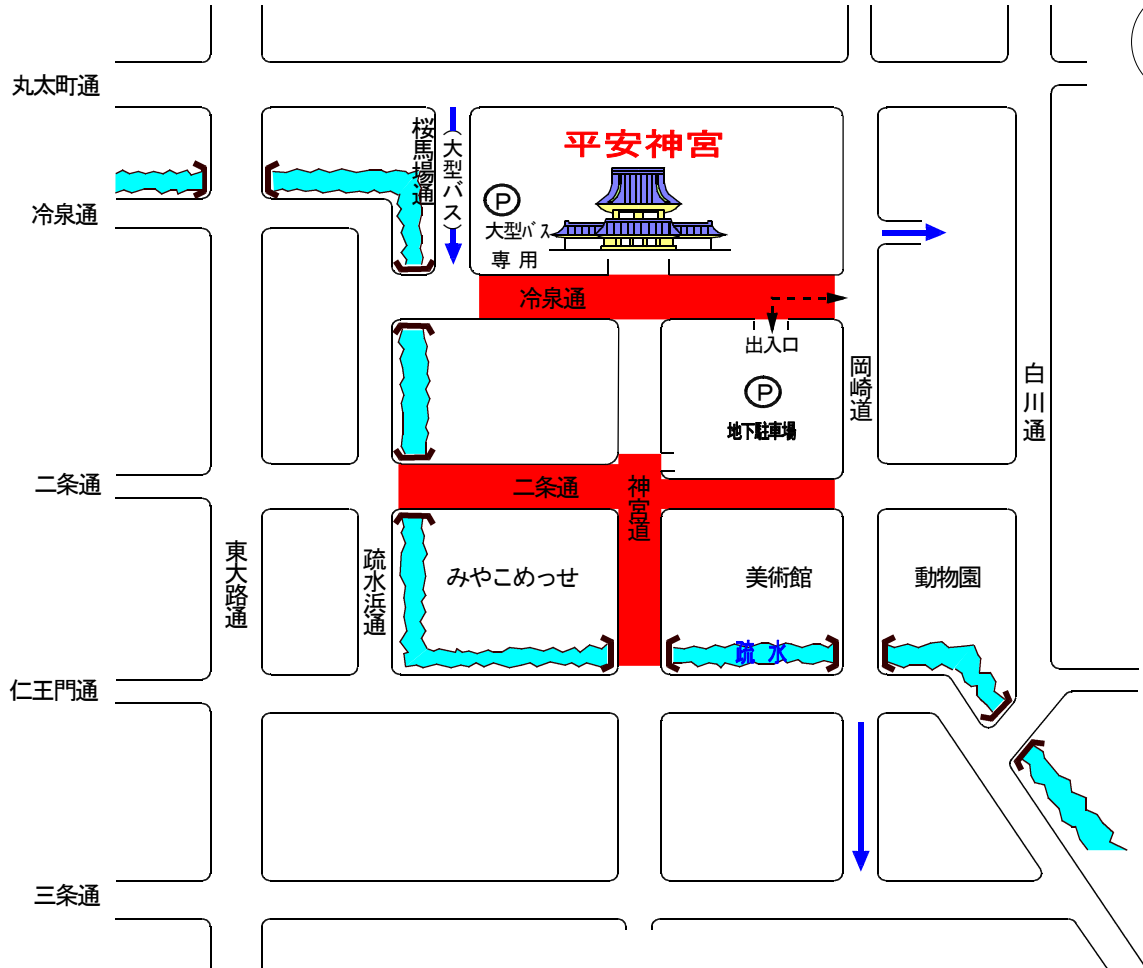

平成28年末・平成29年始の交通規制 京都府警察年頭視閲式

凡例

	車両通行止め
	現行一方通行
	駐車場への出入経路

○ 車両通行止め

道路名	区間	時間	対象	署
冷泉通	岡崎道～桜馬場通	1月21日 9:00～11:00	車両(行事参加車両及び各施設への出入車両を除く)	川端
二条通	岡崎道～疏水浜通			
神宮道	二条通～仁王門通			