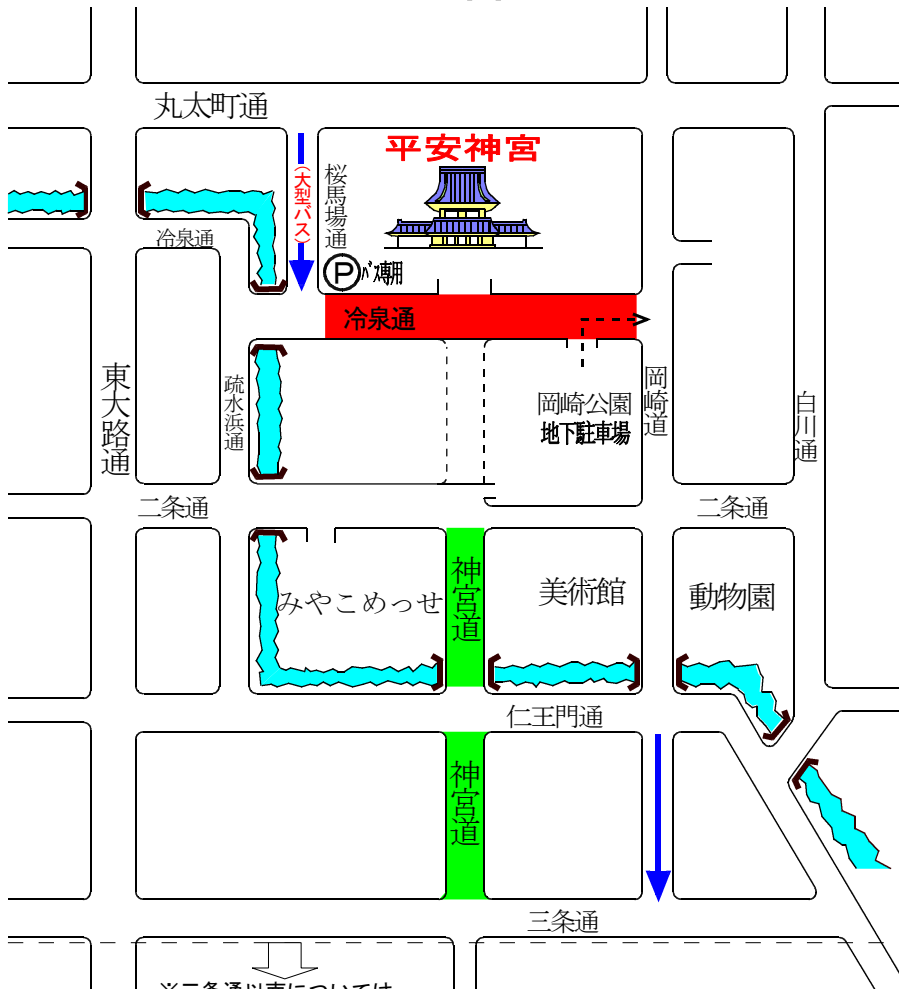

平成28年末・平成29年始の交通規制 平安神宮周辺

※三条通以南については
八坂神社・知恩院周辺
の交通規制図参照

凡例

	歩行者用道路
	車両通行止め
	現行一方通行
	現行一方通行(大型バスのみ)

○ 歩行者用道路

道路名	区間	時間	対象	署
神宮道	二条通～三条通	12月31日23:00～1月1日2:00	車両	川端東山

○ 車両通行止め

道路名	区間	時間	対象	署
冷泉通	岡崎道～桜馬場通	12月31日23:00～1月1日4:00 1月1日～1月3日10:00～17:00	車両 (駐車場出入り車両を除く)	川端

※ 交通状況により、規制時間を変更することがあります。