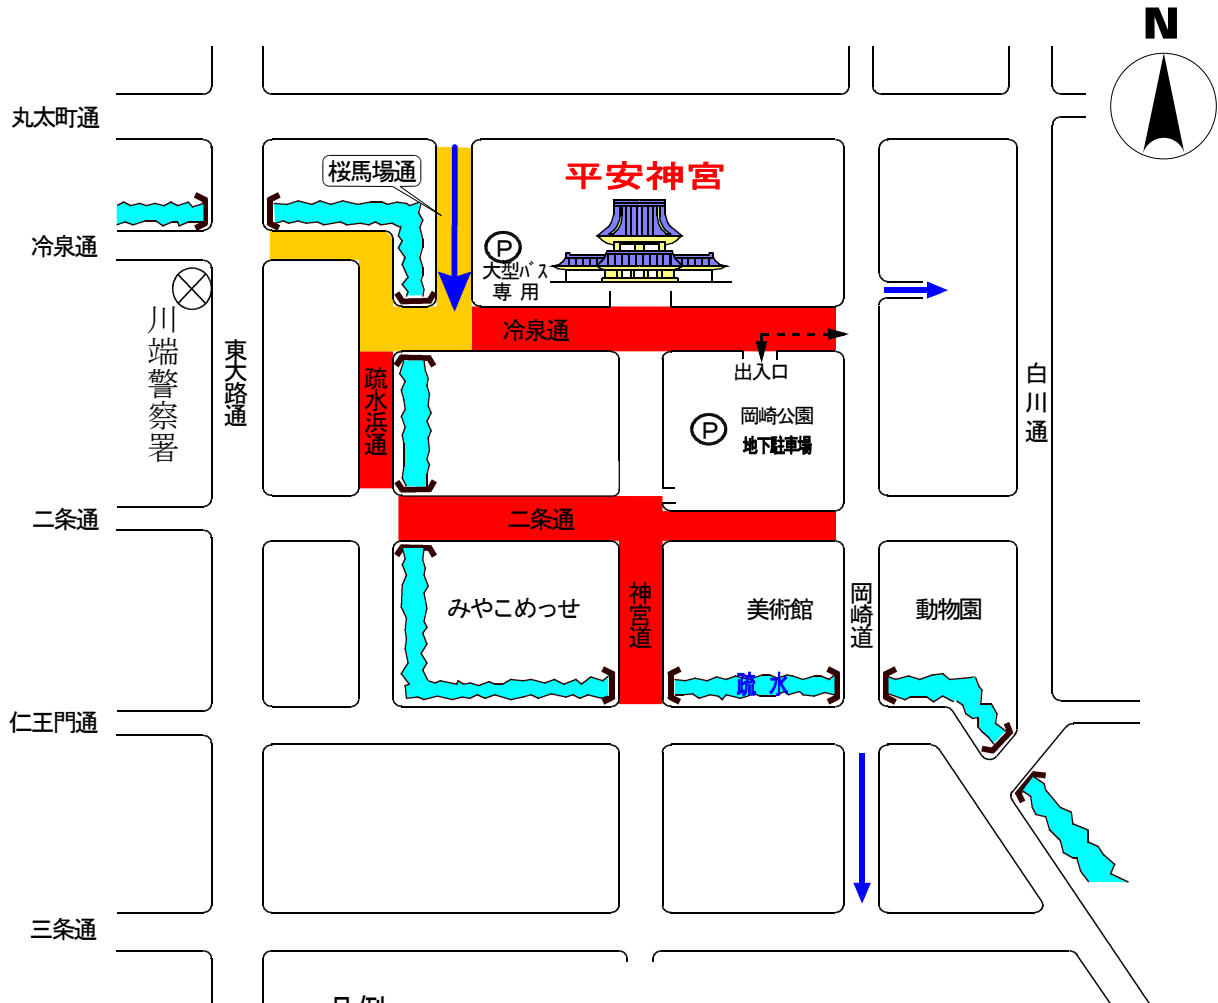

平成29年末・平成30年始の交通規制 京都市消防出初式

凡例

	車両通行止め
	車両通行止め(大型バスは通行可)
	一方通行(現行規制)
	駐車場への出入経路

○ 車両通行止め

道路名	区間	期間・時間	対象	署
冷泉通	岡崎道～桜馬場通	1月7日 9:00～12:00	車両(行事参加車両及び駐車場利用車両を除く)	川端
二条通	岡崎道～疏水浜通		車両(行事参加車両を除く)	
神宮道	二条通～仁王門通		車両(大型バスを除く)	
桜馬場通	丸太町通～冷泉通	1月7日 10:30～12:00	車両(大型バス及び行事参加車両を除く)	
冷泉通	桜馬場通～東大路通		車両(行事参加車両を除く)	
疏水浜通	冷泉通～二条通		車両(行事参加車両を除く)	

※ 交通状況により、規制時間を変更することがあります。