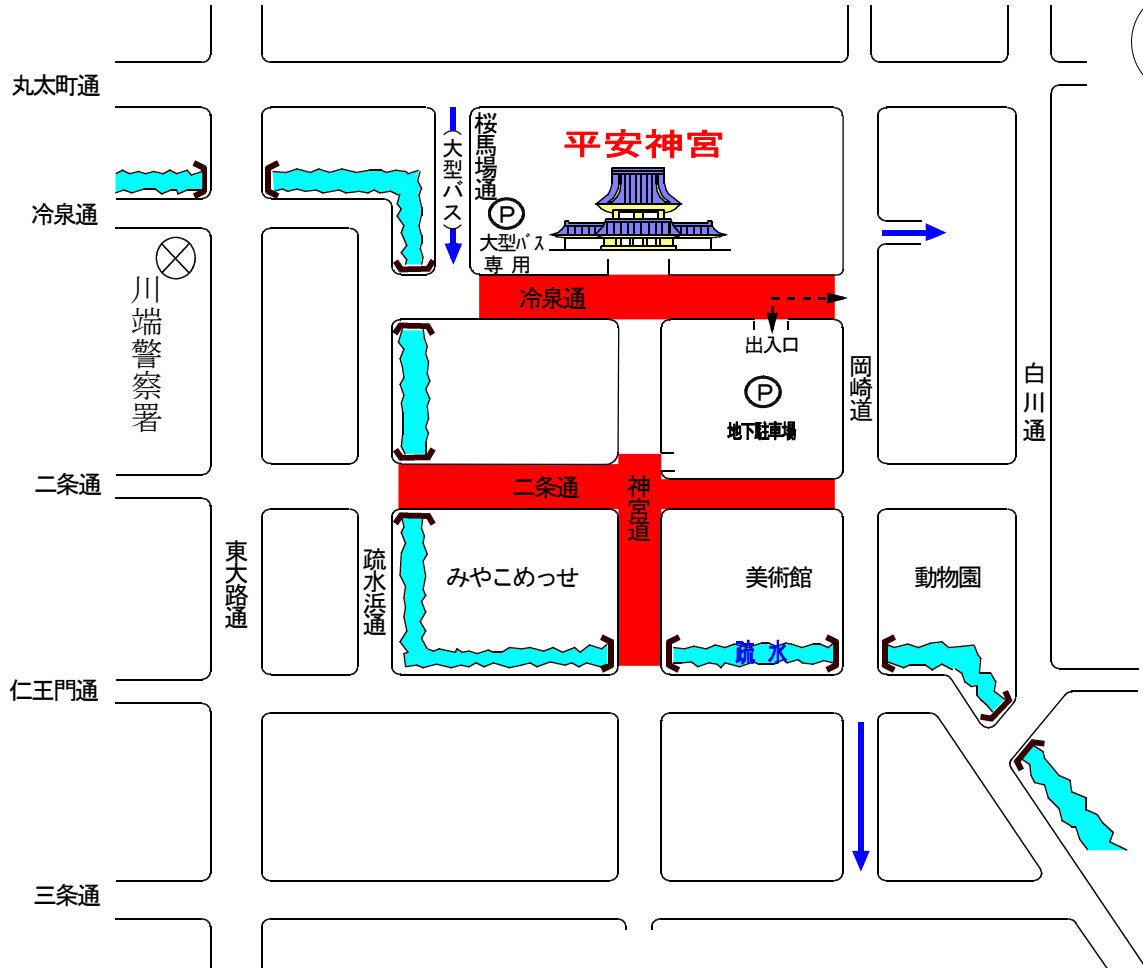

平成29年末・平成30年始の交通規制 京都府警察年頭視閲式

凡例

	車両通行止め
	現行一方通行
	駐車場への出入経路

○ 車両通行止め

道路名	区間	期間・時間	対象	署
冷泉通	岡崎道～桜馬場通	1月20日 9:00～11:00	車両(行事参加車両及び各施設への出入車両を除く)	川端
二条通	岡崎道～疏水浜通			
神宮道	二条通～仁王門通			

※ 交通状況により、規制時間を変更することがあります。