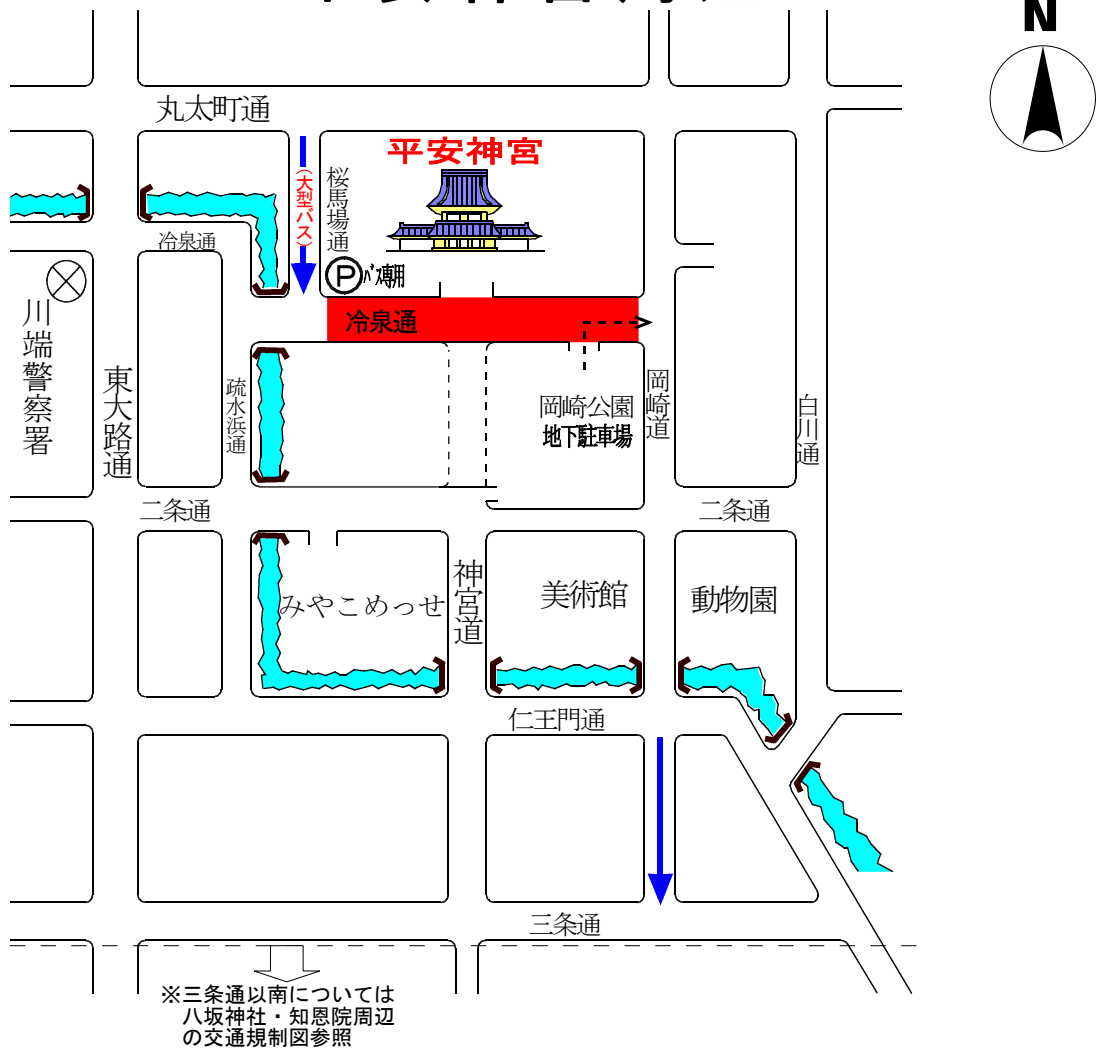

# 平成29年末・平成30年始の交通規制 平安神宮周辺

## 凡例

	車両通行止め
	現行一方通行
	現行一方通行(大型バスのみ)

## ○ 車両通行止め

道路名	区間	期間・時間	対象	署
冷泉通	岡崎道～桜馬場通	12月31日 23:00～1月1日 4:00 1月1日～1月3日 10:00～17:00	車両 (駐車場出入り車両を除く)	川端

※ 交通状況により、規制時間を変更することがあります。